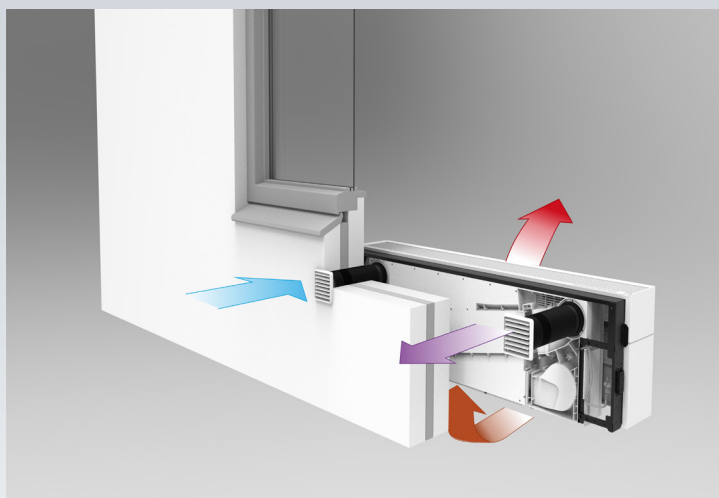

ClimaRad Vita H1C-S

De nieuwe ClimaRad Vita H1C-S ventilatie-unit met convector om actief te verwarmen en koelen is speciaal ontworpen voor LTV-systemen in woningbouw. Dit toestel beschikt over een ingebouwde warmtewisselaar en diverse sensoren om de luchtkwaliteit te meten. Aan de voorzijde van de ventilatie-unit is een convector geplaatst inclusief aanvullende ventilatoren, die afhankelijk van de vraag kunnen worden uitgebreid met maximaal drie extra fan cassettes. De ClimaRad Vita H1C-S verzorgt ventilatie, verwarming en koeling per vertrek en wordt geplaatst tegen een buitenmuur voor rechtstreekse toevoer en afvoer. De unit wordt waterzijdig centraal aangestuurd.

Deze WTW-unit is ook verkrijgbaar met Modbus module.

ClimaRad Vita H1C-S

Afmetingen:	1530x465x270 mm (bxhxd)
Aansluitingen:	2 x Ø 110 mm
Ventilatie-debiet (max.):	125 m ³ /h
Sensoren:	CO ₂ (vraaggestuurd), RV, RF, Tbi, Tbui, Twater
Aangesloten vermogen:	120 W (230 VAC/50Hz)
Elektrische beschermingsklasse:	Klasse II (dubbel geïsoleerd)
Specifiek ingangsvermogen (SPI):	0,12 W/(m ³ /h)
Standby verbruik:	0,5 W
Warmtewisselaar:	Tegenstroom tot 90% rendement
Kleppen:	Automatisch sluitende kleppen voor toe- en afvoer
Toepassing in hoogbouw:	Tot 60 m
Luchtfilters:	ePM10-70%
Energielabel:	A+
Gewicht:	50 kg

Het werkingsprincipe

- Minimale borstweringshoogte is 520 mm
- CO₂ - en RV-sturing
- Warmtewisselaar rendement tot 90%
- Automatisch sluitende kleppen waardoor tochtvrije ventilatie wordt gegarandeerd (ook bij hoogbouw)
- Optioneel geïntegreerde communicatiemodule voor opname in Gebouw Beheer Systeem