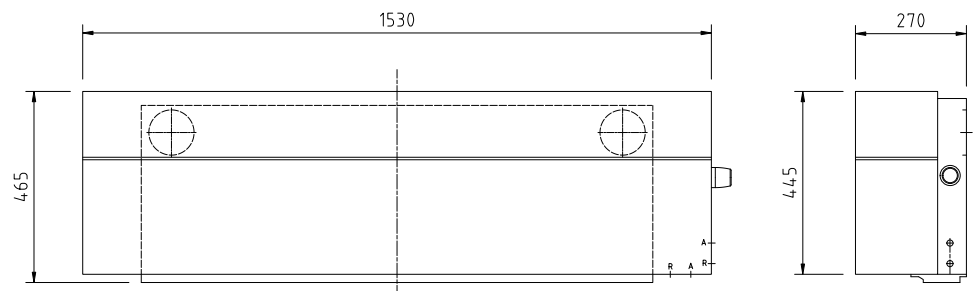

Deze WTW-unit is ook verkrijgbaar met Modbus module.

ClimaRad Vita H1C-S

Afmetingen:	1530x465x270 mm (bxhxd)
Aansluitingen:	2 x Ø 110 mm
Ventilatie-debiet (max.):	125 m ³ /h
Sensoren:	CO ₂ (vraaggestuurd), RV, RF, Tbi, Tbui, Twater
Aangesloten vermogen:	120 W (230 VAC/50Hz)
Elektrische beschermingsklasse:	Klasse II (dubbel geïsoleerd)
Specifiek ingangsvermogen (SPI):	0,12 W/(m ³ /h)
Standby verbruik:	0,5 W
Warmtewisselaar:	Tegenstroom tot 90% rendement
Kleppen:	Automatisch sluitende kleppen voor toe- en afvoer
Toepassing in hoogbouw:	Tot 60 m
Luchtfilters:	ePM10-70%
Energielabel:	A+
Gewicht:	50 kg