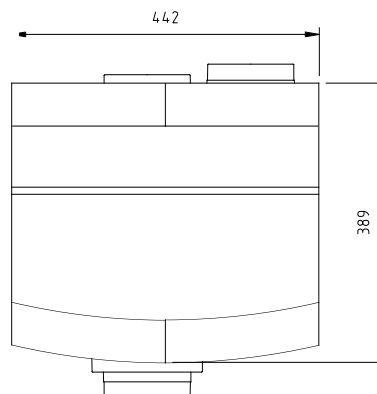

## ClimaRad MaxiBox

Afmetingen:	442x462x303 mm (bxhxd)
Aansluitingen zuigzijde:	5 x Ø 125/160
Aansluiting drukzijde:	1 x Ø 125
Ventilatiedebiet (max. bij 100 Pa):	350 m <sup>3</sup> /h
Sensoren:	RV, RF (vraaggestuurd)
Aangesloten vermogen:	65 W (230 VAC/50Hz)
Elektrische beschermingsklasse:	Klasse I
Specifiek ingangsvermogen (SPI):	0,06 W/(m <sup>3</sup> /h)
Standby verbruik:	1 W
Accessoires:	4-standenschakelaar, CO <sub>2</sub> -sensor (RF)
Energielabel:	B
Gewicht:	5,5 kg