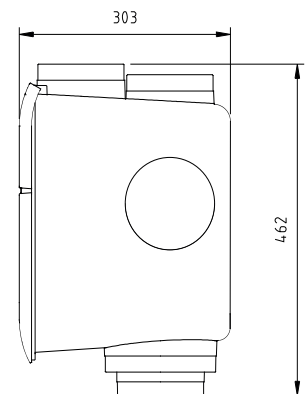

## ClimaRad MaxiBox

Afmetingen:	442x462x303 mm (bxhxd)
Aansluitingen zuigzijde:	5 x Ø 125/160
Aansluiting drukzijde:	1 x Ø 125
Ventilatiedebiet (max. bij 100 Pa):	350 m <sup>3</sup> /h
Sensoren:	RV, RF (vraaggestuurd)
Aangesloten vermogen:	65 W (230 VAC/50Hz)
Elektrische beschermingsklasse:	Klasse I
Specifiek ingangsvermogen (SPI):	0,06 W/(m <sup>3</sup> /h)
Standby verbruik:	1 W
Accessoires:	4-standenschakelaar, CO <sub>2</sub> -sensor (RF)
Energielabel:	B
Gewicht:	5,5 kg